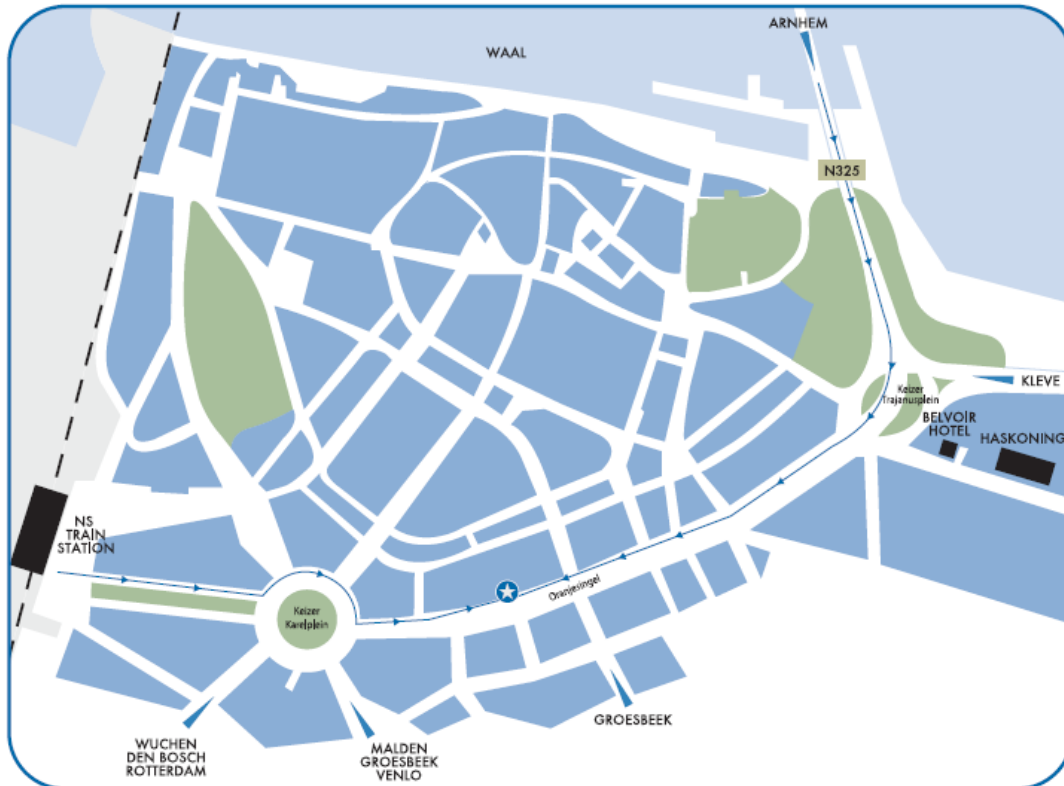

## MAP & DIRECTIONS

Nederlands / Dutch

### Komende uit de richting van 's Hertogenbosch

- Neem de A50 in de richting van Arnhem/Nijmegen.
- Neem de N326 richting Nijmegen.
- Op het Keizer Karelplein volgt u de richting Arnhem/Kleve.
- U komt dan op de Oranjesingel terecht.
- U volgt de Oranjesingel en bij de eerstvolgende stoplichten slaat u rechtsaf, richting P Wedren.
- Als u daar de auto geparkeerd heeft, gaat u weer naar de Oranjesingel, waar u aan de overkant op nummer 34 het kantoor van Atrion zult vinden.

### **Directions coming from Utrecht**

- Take the A12 direction Arnhem/Oberhausen.
- Take the A50 direction Nijmegen/'s Hertogenbosch.
- Take the A15 direction Kleve/Bemmel.
- Take the A325 direction Nijmegen/Kleve.
- At the bridge over the river Waal take direction centrum (Oranjesingel).
- At the third block of traffic lights go left direction P Wedren.
- When you have parked your car there, you walk back to the Oranjesingel, which you cross and where you will find the Atrion office at number 34.

### **Directions coming from Rotterdam/Dordrecht**

- Take the A15 direction Gorinchem/ Tiel/Bemmel.
- Do not take the A50 direction Nijmegen.
- Follow the A15 direction Kleve/Bemmel.
- Take the A325 direction Nijmegen/ Kleve.
- At the bridge over the river Waal take the middle lane direction 'centrum'.
- At the third block of traffic lights go left direction P Wedren.
- When you have parked your car there, you walk back to the Oranjesingel, which you cross and where you will find the Atrion office at number 34.